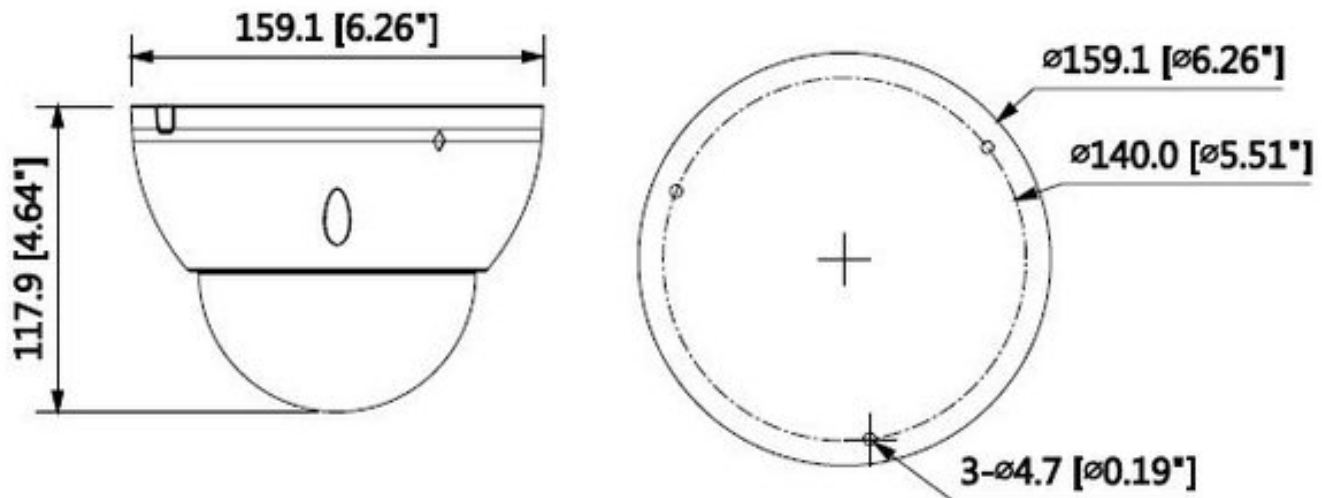

Technische Daten

Bildaufnahmeelement	1/3" Progressive CMOS 4MP
Effektive Bildpunkte	2688(H) x 1520(V)
Mindest-Beleuchtung	0.01Lux/F1.3, 0Lux IR on
S/R-Abstand	>62 dB
Max. IR-Reichweite	30m
IR an/ aus	Auto/ Manuell
Objektivbrennweite	2,7 ~ 12 mm
Objektivsteuerung	Autofocus, Motorisiert
Videoauflösung	4MP (2560x1440)
Farbe/SW	Ein/Aus/Automatisch mit Schwenkfilter
WDR	120dB
Weissabgleich	Auto / Manuell
Betriebstemperatur	-30° C ~ +60° C
Schutzart	IK10, IP67
Versorgungsspannung	AC 24V±25%/DC 12V±25%
Leistungsaufnahme (W)	9.75W
Gewicht	0.4 kg - 0.88 lbs
Abmessungen	Ø 122 mm - 4.8 In

Zubehör

PFA137
Wasserfeste Anschlußbox

PFB200C
Deckenhalter

PFB203W
Wasserfester Wandhalter

PFA152
Mast-Halter

Abmessungen

Produktvideo :
https://www.youtube.com/embed/HBi3_5kondQ