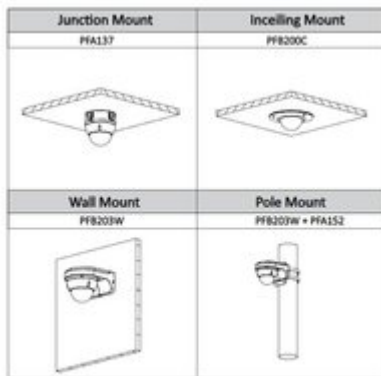

4MP WDR HDCVI IR Dome Kamera 2.7-12mm

- 4MP Auflösung über Koaxialverkabelung
- 120 dB Super-Großer Dynamikbereich (WDR)
- 2.7 ~12mm motorisiertes Zoomobjektiv
- Eingebaute IR LEDs
- HD und SD Dual-Ausgang
- Unterstützt Dual Power AC24V/DC12V
- IP67, IK10

Technische Daten

Bildaufnahmeelement	1/3" Progressive CMOS 4MP
Effektive Bildpunkte	2688(H) x 1520(V)
Mindest-Beleuchtung	0.01Lux/F1.3, 0Lux IR on
S/R-Abstand	>62 dB
Max. IR-Reichweite	30m
IR an/ aus	Auto/ Manuell
Objektivbrennweite	2,7 ~ 12 mm
Objektivsteuerung	Autofocus, Motorisiert
Videoauflösung	4MP (2560x1440)
Farbe/SW	Ein/Aus/Automatisch mit Schwenkfilter
WDR	120dB
Weissabgleich	Auto / Manuell
Betriebstemperatur	-30° C ~ +60° C
Schutzart	IK10, IP67
Versorgungsspannung	AC 24V±25%/DC 12V±25%
Leistungsaufnahme (W)	9.75W
Gewicht	0.4 kg - 0.88 lbs
Abmessungen	Ø 122 mm - 4.8 In